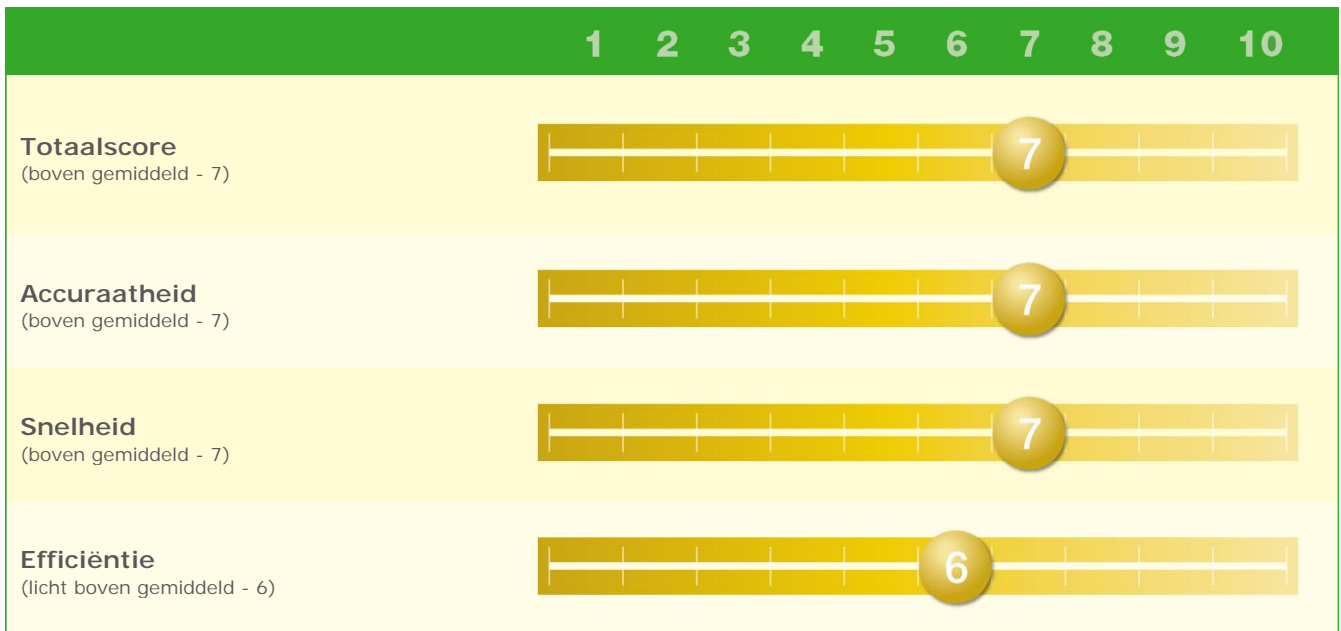

Dit rapport bevat in totaal vier scores. Door meerdere scores te berekenen ontstaat een genuanceerder beeld van de kandidaat.

Totaalscore

Deze score toont het totaal aantal goede antwoorden. De totaalscore houdt geen rekening met factoren zoals snelheid en nauwkeurigheid.

Efficiëntie

Deze score toont het resultaat van de kandidaat maar dan gecorrigeerd voor gokken naar het goede antwoord.

Accuraatheid

Deze score geeft inzicht in de nauwkeurigheid van de kandidaat. Hoe hoger de score, hoe minder fouten er zijn gemaakt.

Snelheid

Deze score geeft aan hoeveel vragen de kandidaat heeft beantwoord in de beschikbare tijd.

Bridge Verbaal Scores

Normgroep: hbo

De scores in dit rapport zijn vermeld in stenscores. Hoe hoger de score in vergelijking tot de normgroep, hoe hoger de stenscore.