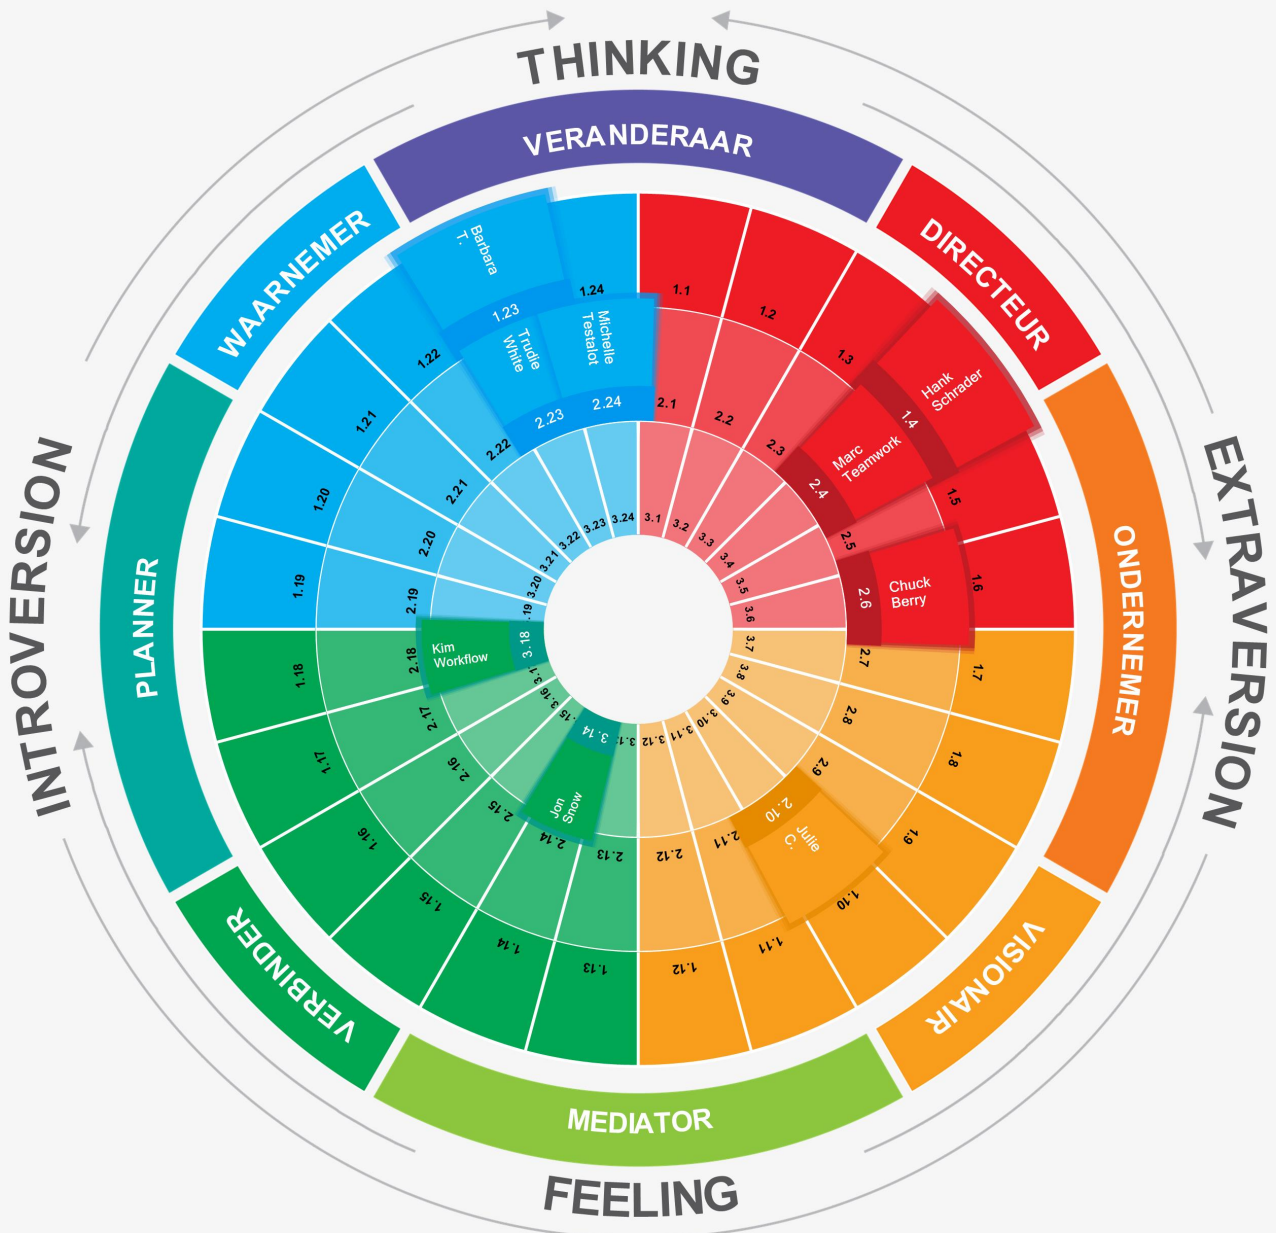

6

Kleurenwiel van uw team met namen

Kleurenwiel van uw team met namen

Dit kleurenwiel met namen geeft dezelfde informatie als het vorige wiel, maar geeft nu de namen van de teamleden weer op de plek van de voorkeurscores. De informatie die het teamwiel biedt is een eerste stap in de analyse, maar deze kan worden aangevuld met verdere informatie over de teamleden. Hiermee kan een genuanceerder en preciezer beeld worden gevormd.