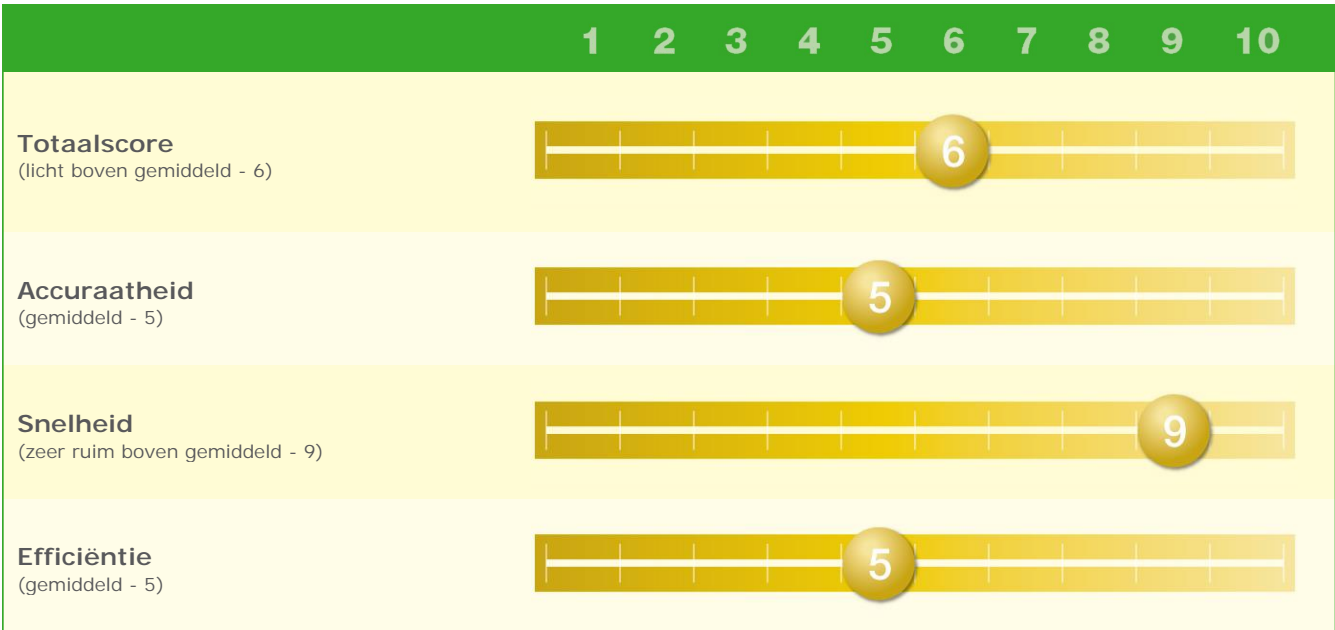

Dit rapport bevat in totaal vier scores. Door meerdere scores te berekenen ontstaat een genuanceerder beeld van de kandidaat.

Totaalscore

Deze score toont het totaal aantal goede antwoorden. De totaalscore houdt geen rekening met factoren zoals snelheid en nauwkeurigheid.

Efficiëntie

Deze score toont het resultaat van de kandidaat maar dan gecorrigeerd voor gokken naar het goede antwoord.

Accuraatheid

Deze score geeft inzicht in de nauwkeurigheid van de kandidaat. Hoe hoger de score, hoe minder fouten er zijn gemaakt.

Snelheid

Deze score geeft aan hoeveel vragen de kandidaat heeft beantwoord in de beschikbare tijd.

Bridge Verbaal Scores

Normgroep: hbo

De scores in dit rapport zijn vermeld in stenscores. Hoe hoger de score in vergelijking tot de normgroep, hoe hoger de stenscore.